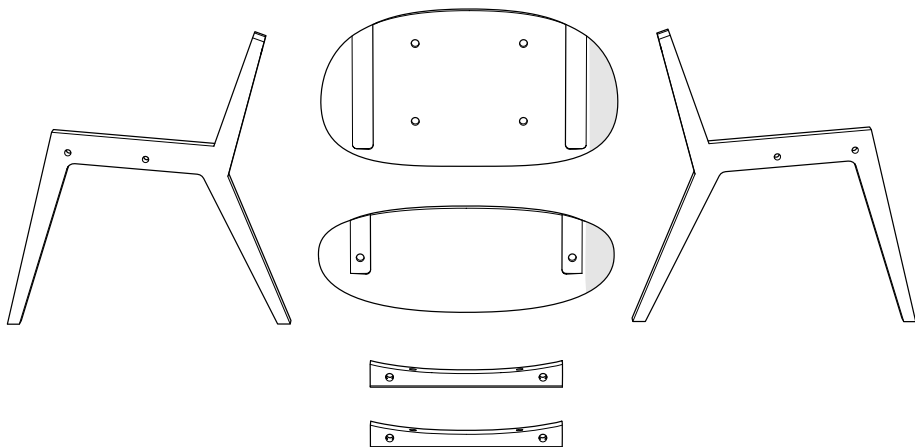

ellipse™ classic

стульчик, табурет, столик

A page 3

B page 7

C page 10

СТУЛЬЧИК CLASSIC

x1

x4

70 mm

x4

30 mm

x2

25mm

x4

A1

30 mm
x4

A2

A3

2x

25mm
x2

ТАБУРЕТ CLASSIC

B1

30 mm
x4

B2

70 mm
x4

x4

СТОЛИК CLASSIC

x1

x4

x4
45 mm

C1

45 mm
x4